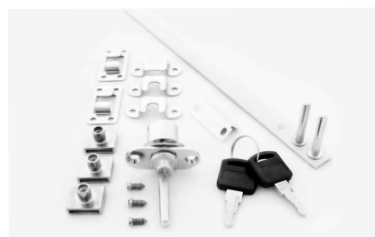

Vezač ravni

168754 - L-60
168872 - L-100
168873 - L-120
168755 - L-200

BRAVICE

Bravica za 3 fioke

1225219 - bočna

Bravica za 3 fioke

133698 - čeona

Bravica 22mm-06-166