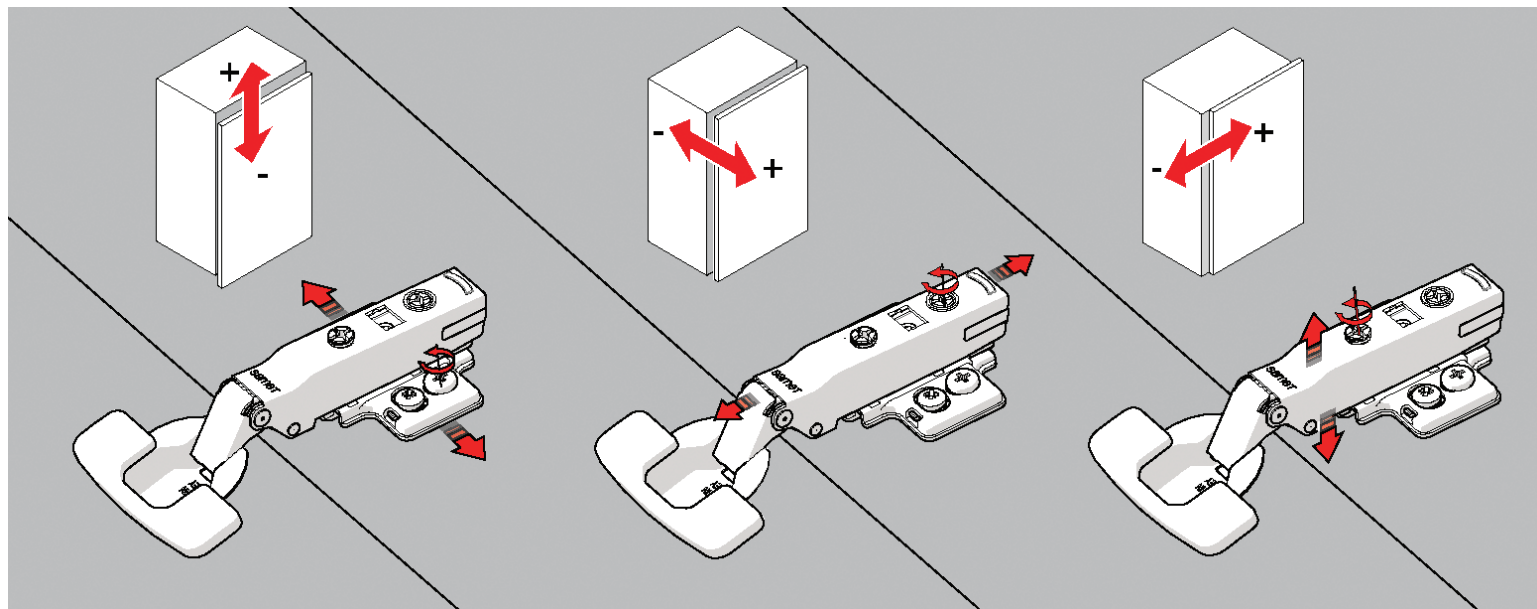

UPUTSTVO ZA MONTAŽU MASTER I STAR SISTEMA ŠARKI

UPUTSTVO ZA MONTAŽU MASTER I STAR SISTEMA ŠARKI

Tehničke dimenzije za telo šarke

Tehničke dimenzije za pločice

MASTER

Prikaz proizvoda na fotografijama može da ne odgovara u potpunosti originalnom uzorku.
Za originalan uzorak proizvoda obratite se vashem Darex prodavcu.