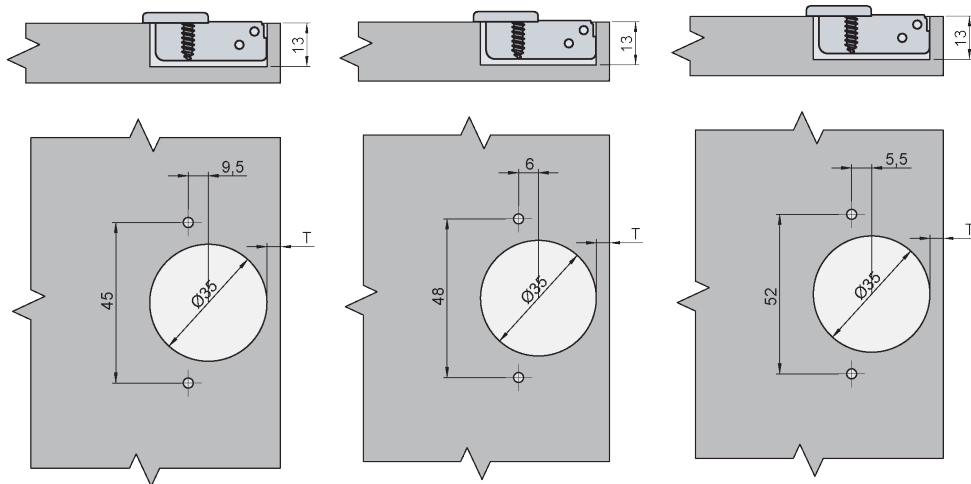

UPUTSTVO ZA MONTAŽU MASTER I STAR SISTEMA ŠARKI

UPUTSTVO ZA MONTAŽU MASTER I STAR SISTEMA ŠARKI

Tehničke dimenzije za telo šarke

Tehničke dimenzije za pločice

MASTER

Prikaz proizvoda na fotografijama može da ne odgovara u potpunosti originalnom uzorku.
Za originalan uzorak proizvoda obratite se vashem Darex prodavcu.