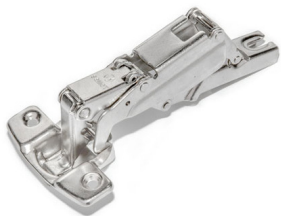

STAR 165°

1352261
SA Šarka STAR telo 165°