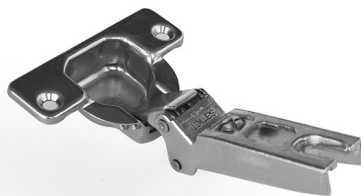

SOFT closing mehanizam STAR

169090
SA SOFT closing mehanizam
za Star šarke - ravne
169110
SA SOFT closing mehanizam
za Star šarke - polukoleno
169130
SA SOFT closing mehanizam
za Star šarke - koleno

PUSH-OPEN STAR

1352113
SA Mehanizam PUSH-OPEN
- duža verzija

PUSH-OPEN pločica STAR

1352121
SA PUSH-OPEN pločica
sa zavrtnjem

Adapter za PUSH-OPEN STAR

1352156
SA Adapter za PUSH-OPEN
duža verzija

STAR UGAONE

STAR 30°

1352180
SA Šarka STAR telo 30°

STAR -30°

1352199
SA Šarka STAR telo -30°

STAR 45°

1352210
SA Šarka STAR telo 45°
1352229
SA Šarka STAR telo 45°
bez opruge

STAR -45°

169230
SA Šarka STAR telo -45°
slide-on

STAR 90°

1352237
SA Šarka Star telo STAR 90°
kratka
1352253
SA Šarka Star telo STAR 90°
kratka bez opuge