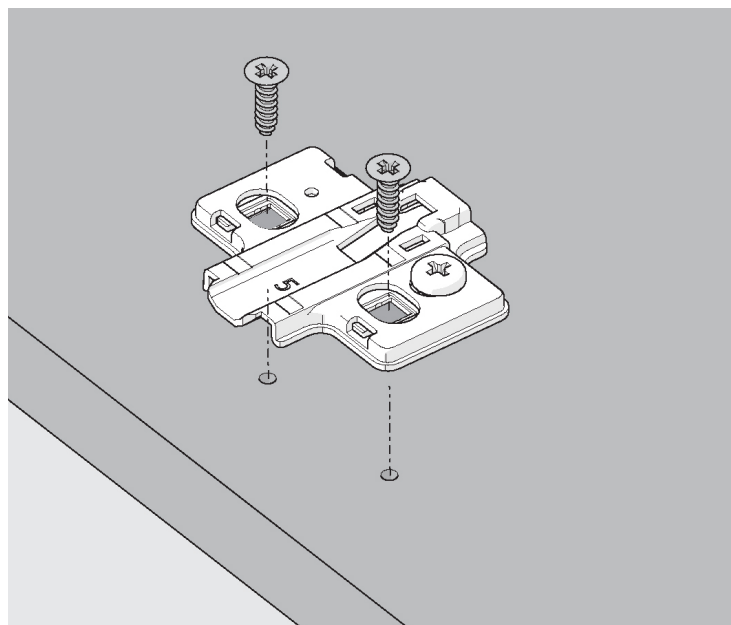

UPUTSTVO ZA MONTAŽU MASTER I STAR SISTEMA ŠARKI