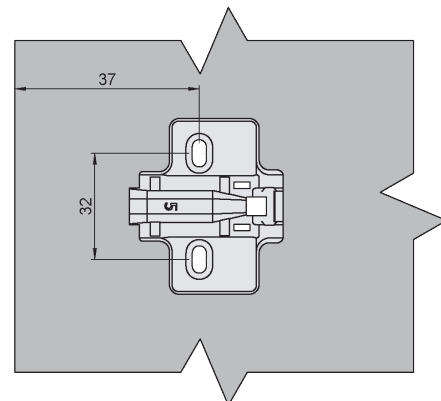

UPUTSTVO ZA MONTAŽU MASTER I STAR SISTEMA ŠARKI

UPUTSTVO ZA MONTAŽU MASTER I STAR SISTEMA ŠARKI

Tehničke dimenzije za telo šarke

Tehničke dimenzije za pločice

MASTER

Prikaz proizvoda na fotografijama može da ne odgovara u potpunosti originalnom uzorku.
Za originalan uzorak proizvoda obratite se vashem Darex prodavcu.