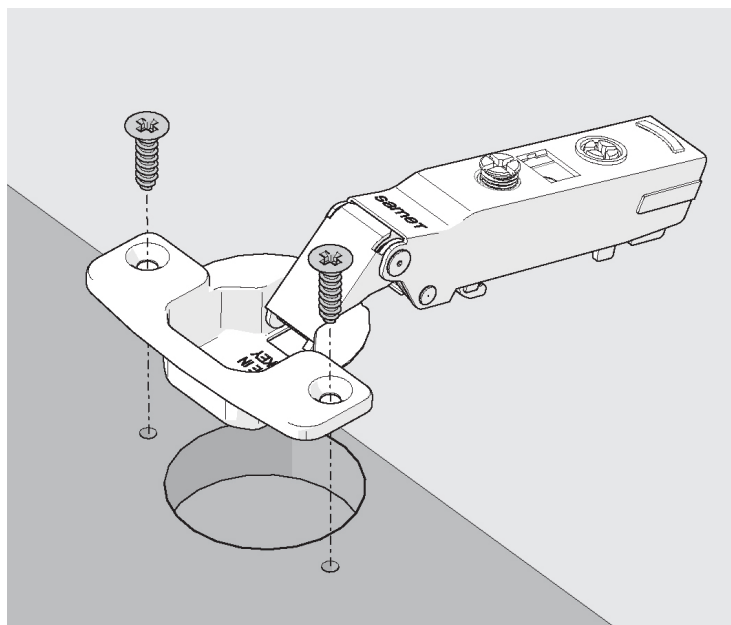

UPUTSTVO ZA MONTAŽU MASTER I STAR SISTEMA ŠARKI