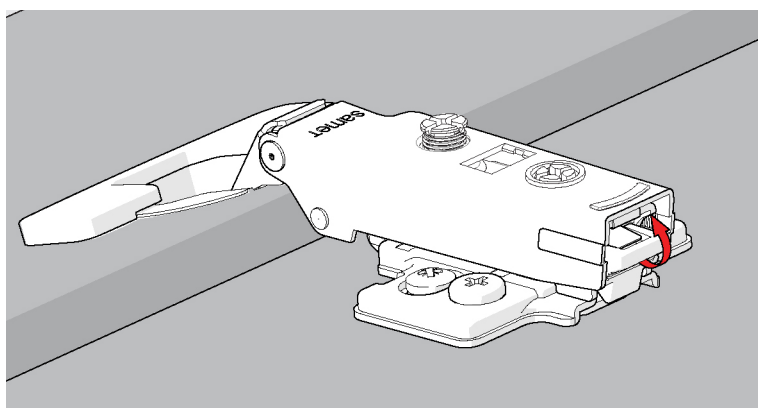

UPUTSTVO ZA MONTAŽU MASTER I STAR SISTEMA ŠARKI