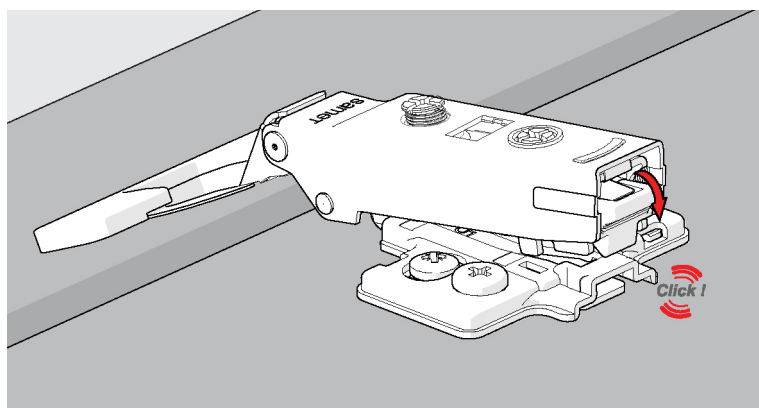

UPUTSTVO ZA MONTAŽU MASTER I STAR SISTEMA ŠARKI