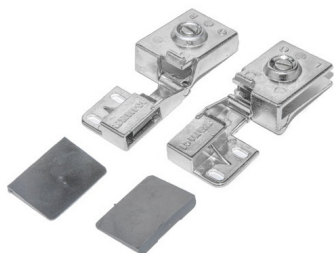

STAR Pločica za staklo

Šarka za staklo

1352385
SA Šarka STAR za staklo
bez bušenja - niki