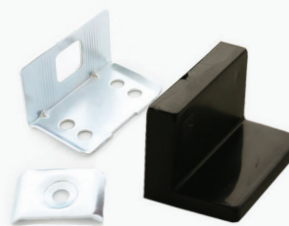

653810 - beli
654213 - braon
654027 - bež
654418 - crni
654019 - sivi

Nosač kuhinjskog elementa