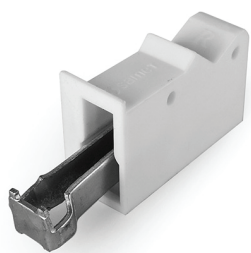

Konzola preklopna

56057 - mali
56073 - srednji
56103 - veliki

Nosač police
PAPAGAJ

47139 - 40x2000mm

Šina za viseće elemente

171070 - beli, desni
171071 - beli, levi
171072 - braon, desni
171073 - braon, levi
171074 - sivi, desni
171075 - sivi, levi