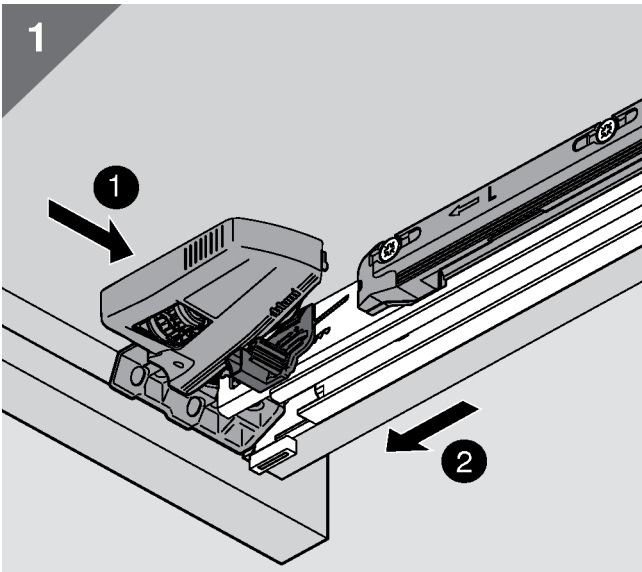

Tip-On Blumotion - MOVENTO