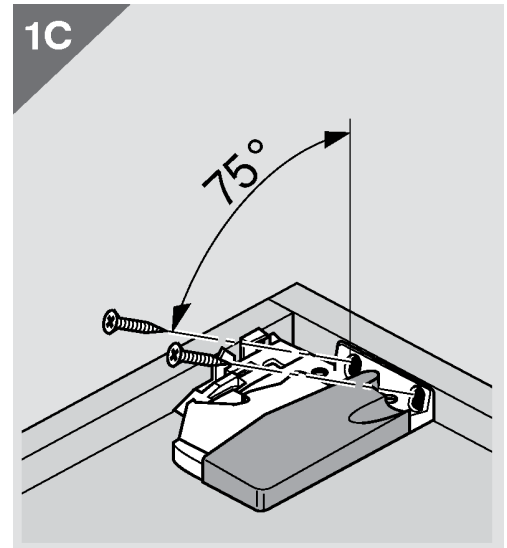

MOVENTO Spojnica
za dno fiok

178070 - leva + desna

STANDARD

- 143490 - 300 mm
- 143491 - 350 mm
- 143510 - 400 mm
- 143530 - 450 mm
- 143531 - 500 mm
- 143550 - 550 mm

STANDARD Klizač Blum R9001

Tehničke karakteristike TANDEM KLIZAČA