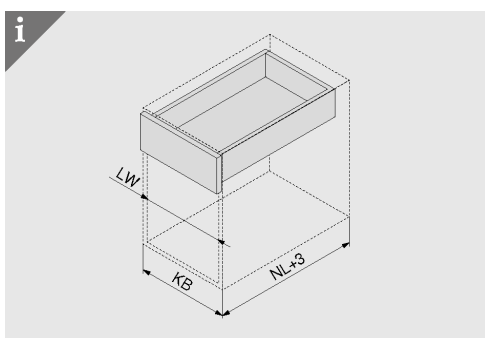

MOVENTO Spojnica
za dno fiok

178070 - leva + desna

STANDARD

- 143490 - 300 mm
- 143491 - 350 mm
- 143510 - 400 mm
- 143530 - 450 mm
- 143531 - 500 mm
- 143550 - 550 mm

STANDARD Klizač Blum R9001

Tehničke karakteristike TANDEM KLIZAČA