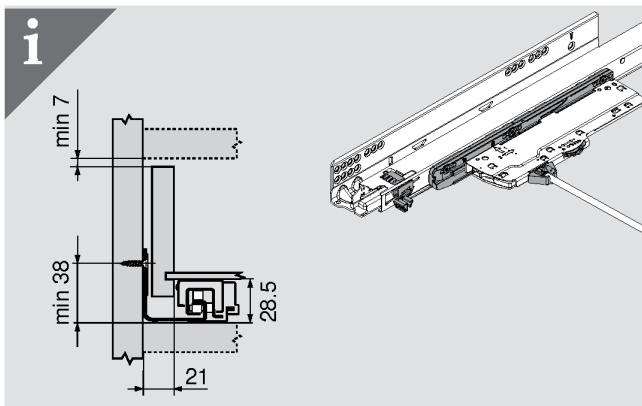

Tip-On Blumotion - MOVENTO