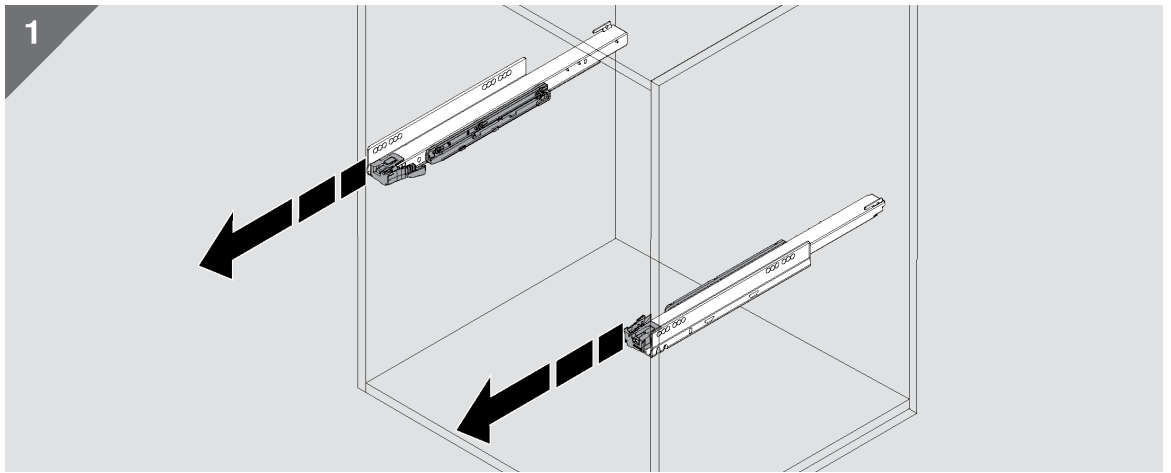

Tehničke karakteristike STANDARD KLIZAČA

Tehničke karakteristike MOVENTO KLIZAČA

Tip-On Blumotion - MOVENTO

Prikaz proizvoda na fotografijama može da ne odgovara u potpunosti originalnom uzorku.
Za originalan uzorak proizvoda obratite se vašem Darex prodavcu.