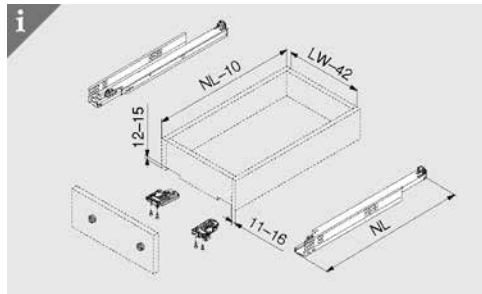

MOVENTO Spojnica
za dno fiok

178070 - leva + desna

STANDARD

- 143490 - 300 mm
- 143491 - 350 mm
- 143510 - 400 mm
- 143530 - 450 mm
- 143531 - 500 mm
- 143550 - 550 mm

STANDARD Klizač Blum R9001

Tehničke karakteristike TANDEM KLIZAČA