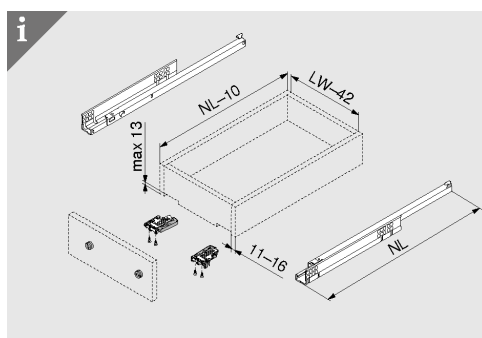

MOVENTO Spojnica
za dno fiok

178070 - leva + desna

STANDARD

- 143490 - 300 mm
- 143491 - 350 mm
- 143510 - 400 mm
- 143530 - 450 mm
- 143531 - 500 mm
- 143550 - 550 mm

STANDARD Klizač Blum R9001

Tehničke karakteristike TANDEM KLIZAČA