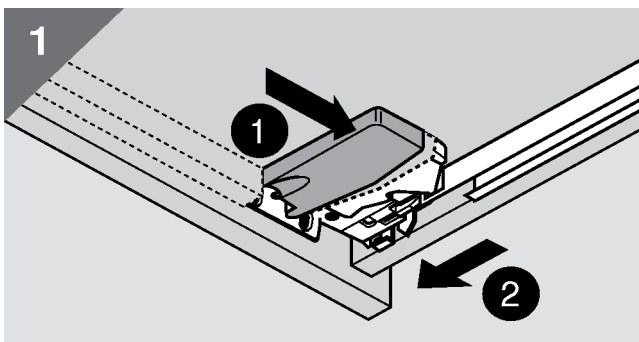

MOVENTO Spojnica
za dno fiok

178070 - leva + desna

STANDARD

- 143490 - 300 mm
- 143491 - 350 mm
- 143510 - 400 mm
- 143530 - 450 mm
- 143531 - 500 mm
- 143550 - 550 mm

STANDARD Klizač Blum R9001

Tehničke karakteristike TANDEM KLIZAČA