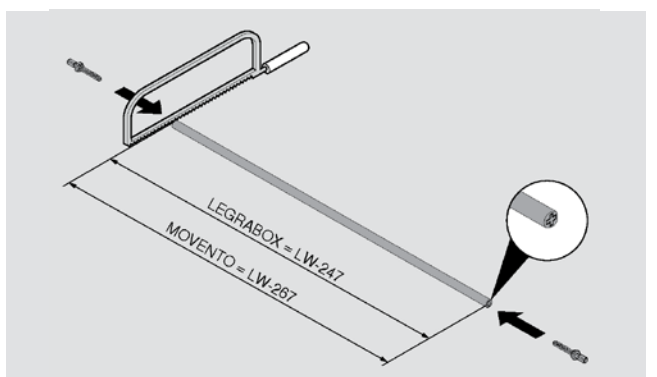

MOVENTO Spojnica
za dno fiok

178070 - leva + desna

STANDARD

- 143490 - 300 mm
- 143491 - 350 mm
- 143510 - 400 mm
- 143530 - 450 mm
- 143531 - 500 mm
- 143550 - 550 mm

STANDARD Klizač Blum R9001

Tehničke karakteristike TANDEM KLIZAČA

Tehničke karakteristike STANDARD KLIZAČA

Tehničke karakteristike MOVENTO KLIZAČA

Tip-On Blumotion - MOVENTO

Prikaz proizvoda na fotografijama može da ne odgovara u potpunosti originalnom uzorku.
Za originalan uzorak proizvoda obratite se vašem Darex prodavcu.