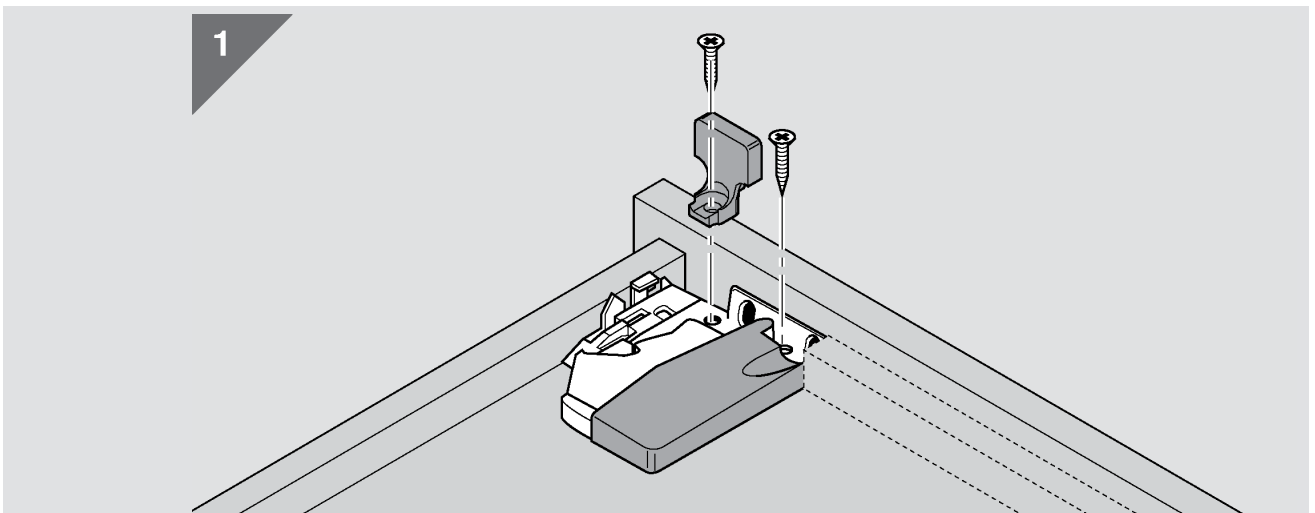

MOVENTO Spojnica
za dno fiok

178070 - leva + desna

STANDARD

- 143490 - 300 mm
- 143491 - 350 mm
- 143510 - 400 mm
- 143530 - 450 mm
- 143531 - 500 mm
- 143550 - 550 mm

STANDARD Klizač Blum R9001

Tehničke karakteristike TANDEM KLIZAČA