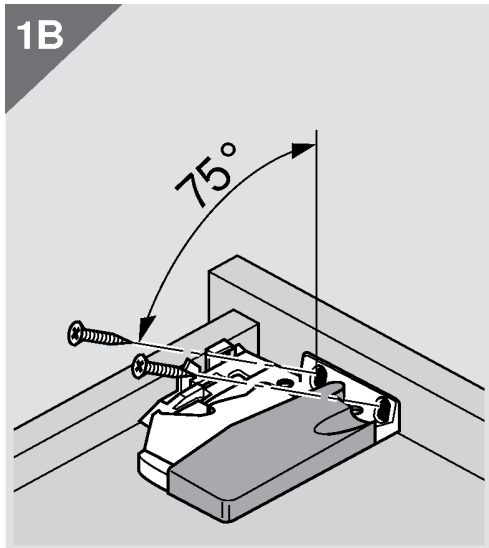

MOVENTO Spojnica
za dno fiok

178070 - leva + desna

STANDARD

- 143490 - 300 mm
- 143491 - 350 mm
- 143510 - 400 mm
- 143530 - 450 mm
- 143531 - 500 mm
- 143550 - 550 mm

STANDARD Klizač Blum R9001

Tehničke karakteristike TANDEM KLIZAČA