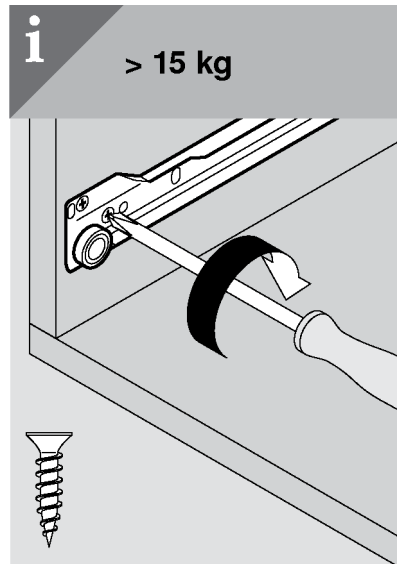

Tehničke karakteristike STANDARD KLIZAČA