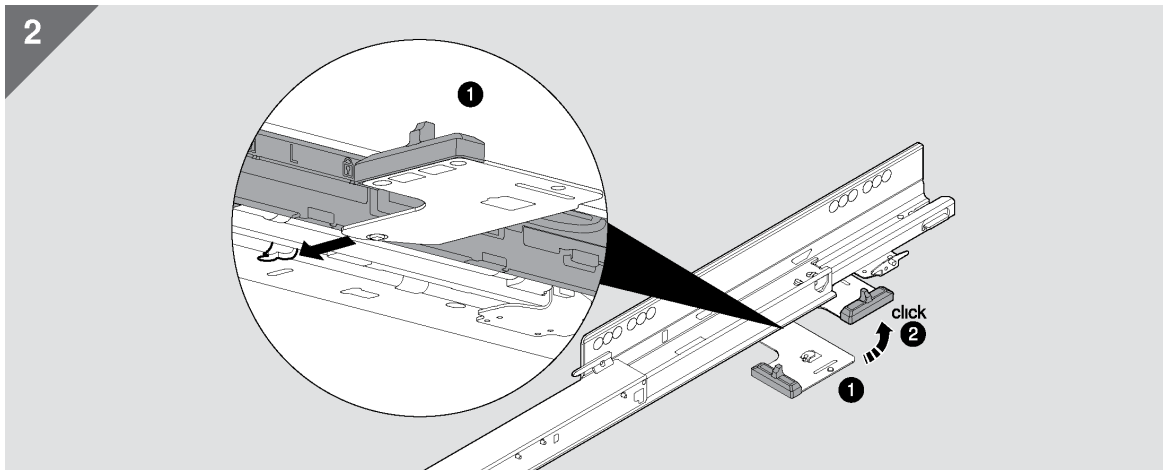

MOVENTO Spojnica
za dno fiok

178070 - leva + desna

STANDARD

- 143490 - 300 mm
- 143491 - 350 mm
- 143510 - 400 mm
- 143530 - 450 mm
- 143531 - 500 mm
- 143550 - 550 mm

STANDARD Klizač Blum R9001

Tehničke karakteristike TANDEM KLIZAČA

Tehničke karakteristike STANDARD KLIZAČA

Tehničke karakteristike MOVENTO KLIZAČA

Tip-On Blumotion - MOVENTO

Prikaz proizvoda na fotografijama može da ne odgovara u potpunosti originalnom uzorku.
Za originalan uzorak proizvoda obratite se vašem Darex prodavcu.