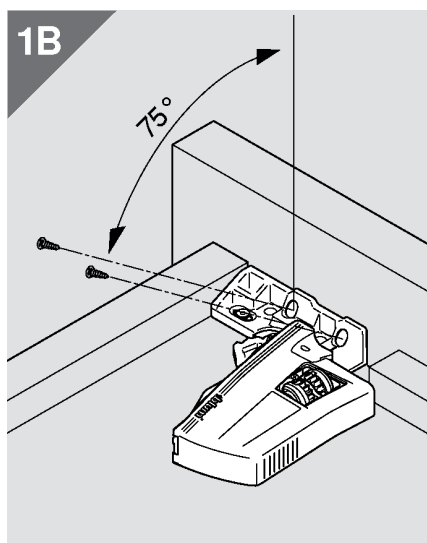

Tehničke karakteristike MOVENTO KLIZAČA