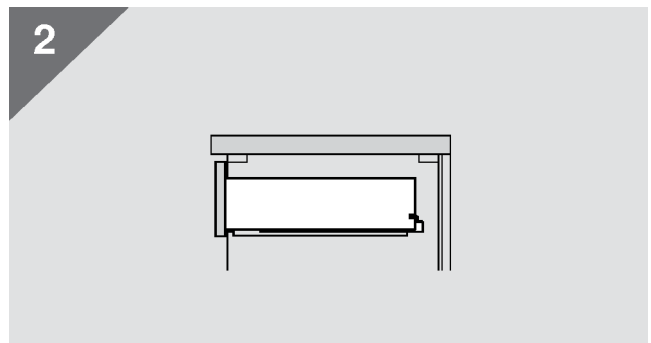

MOVENTO Spojnica
za dno fiok

178070 - leva + desna

STANDARD

- 143490 - 300 mm
- 143491 - 350 mm
- 143510 - 400 mm
- 143530 - 450 mm
- 143531 - 500 mm
- 143550 - 550 mm

STANDARD Klizač Blum R9001

Tehničke karakteristike TANDEM KLIZAČA