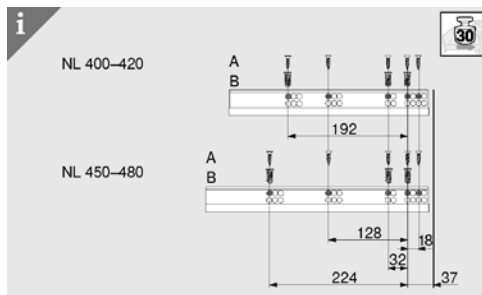

MOVENTO Spojnica
za dno fiok

178070 - leva + desna

STANDARD

- 143490 - 300 mm
- 143491 - 350 mm
- 143510 - 400 mm
- 143530 - 450 mm
- 143531 - 500 mm
- 143550 - 550 mm

STANDARD Klizač Blum R9001

Tehničke karakteristike TANDEM KLIZAČA