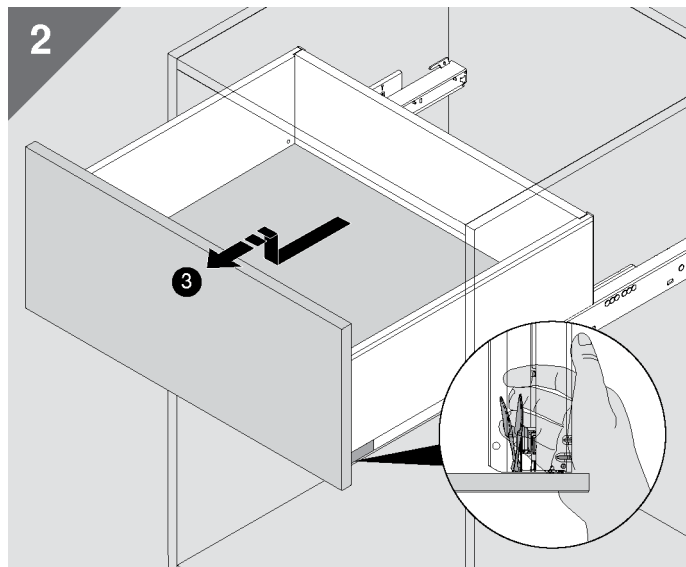

Prikaz proizvoda na fotografijama može da ne odgovara u potpunosti originalnom uzorku.
Za originalan uzorak proizvoda obratite se vašem Darex prodavcu.