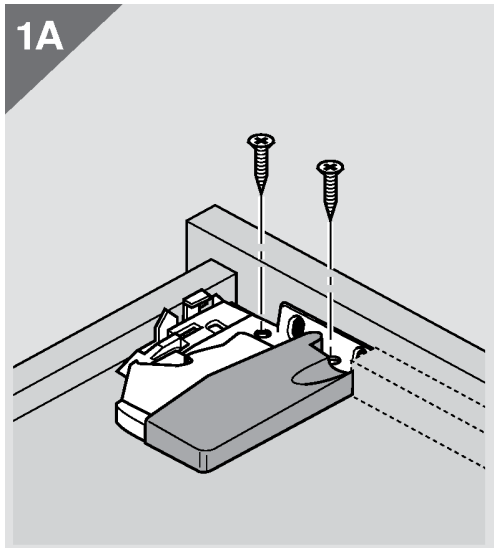

MOVENTO Spojnica
za dno fiok

178070 - leva + desna

STANDARD

- 143490 - 300 mm
- 143491 - 350 mm
- 143510 - 400 mm
- 143530 - 450 mm
- 143531 - 500 mm
- 143550 - 550 mm

STANDARD Klizač Blum R9001

Tehničke karakteristike TANDEM KLIZAČA