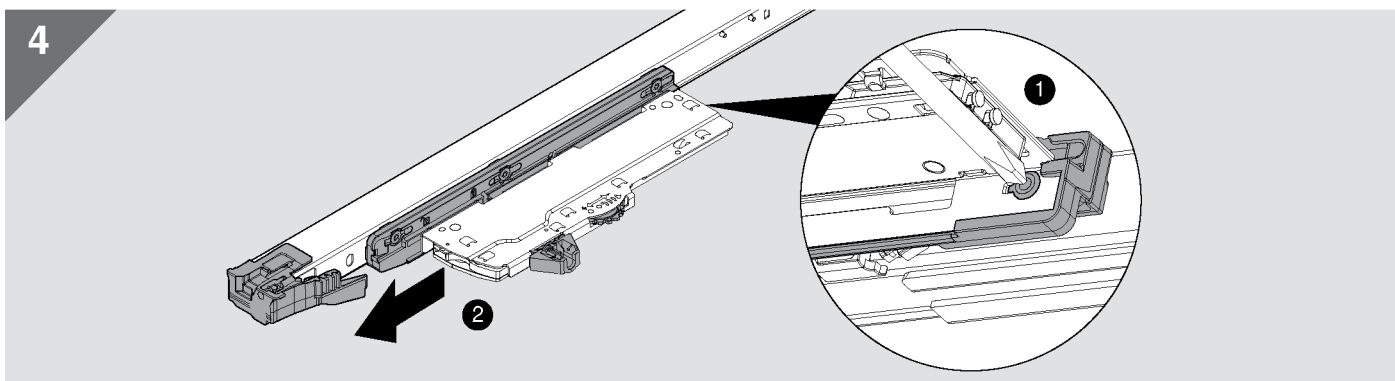

Tehničke karakteristike STANDARD KLIZAČA

Tehničke karakteristike MOVENTO KLIZAČA

Tip-On Blumotion - MOVENTO

Prikaz proizvoda na fotografijama može da ne odgovara u potpunosti originalnom uzorku.
Za originalan uzorak proizvoda obratite se vašem Darex prodavcu.