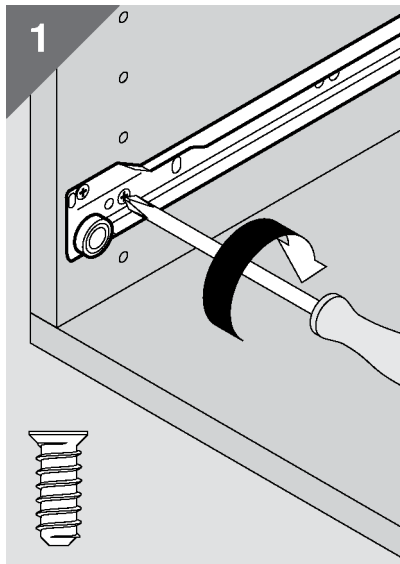

Tehničke karakteristike STANDARD KLIZAČA