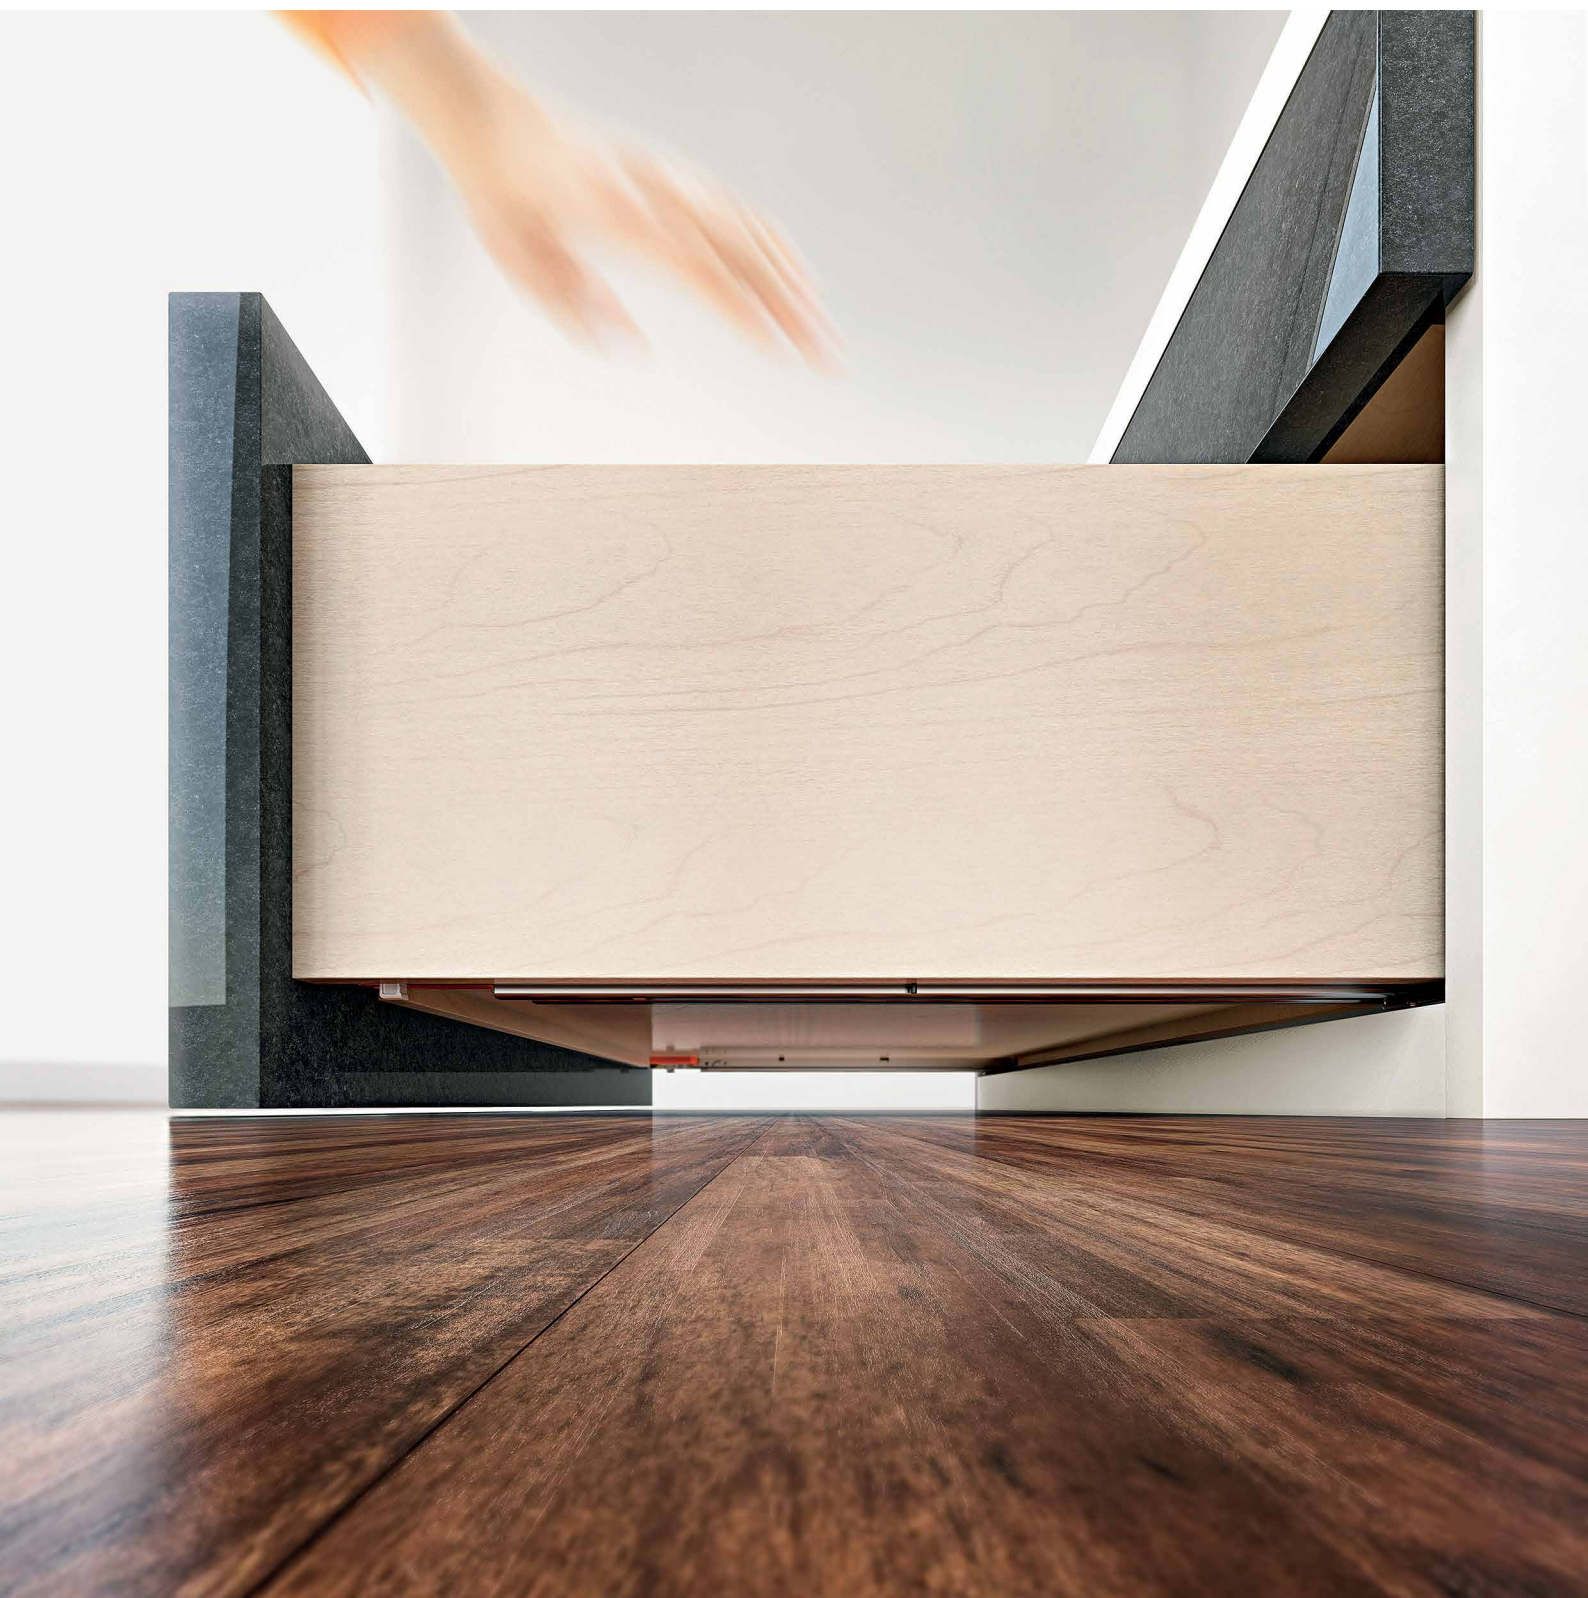

MOVENTO Spojnica
za dno fiok

178070 - leva + desna

STANDARD

- 143490 - 300 mm
- 143491 - 350 mm
- 143510 - 400 mm
- 143530 - 450 mm
- 143531 - 500 mm
- 143550 - 550 mm

STANDARD Klizač Blum R9001

Tehničke karakteristike TANDEM KLIZAČA