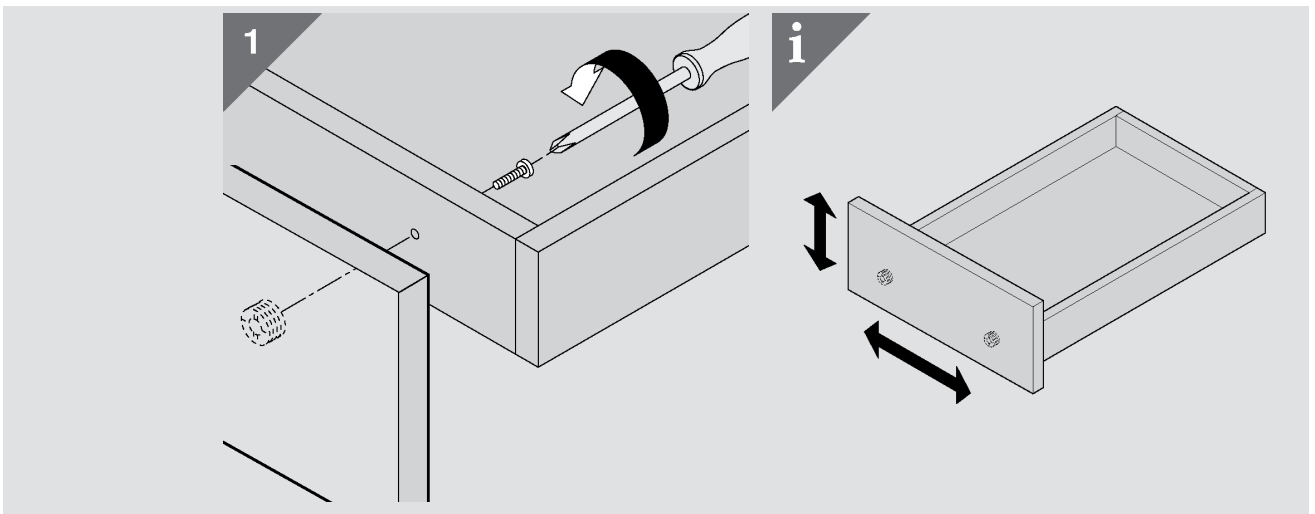

MOVENTO Spojnica
za dno fiok

178070 - leva + desna

STANDARD

- 143490 - 300 mm
- 143491 - 350 mm
- 143510 - 400 mm
- 143530 - 450 mm
- 143531 - 500 mm
- 143550 - 550 mm

STANDARD Klizač Blum R9001

Tehničke karakteristike TANDEM KLIZAČA