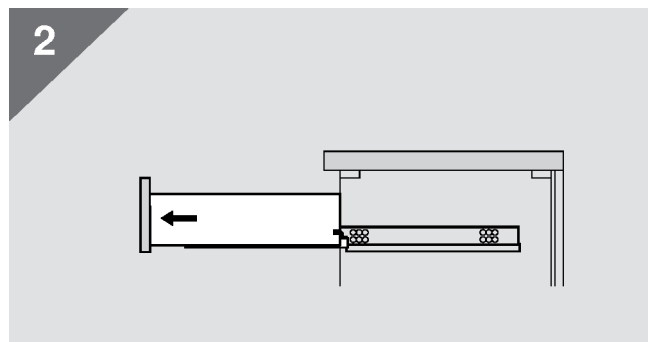

MOVENTO Spojnica
za dno fiok

178070 - leva + desna

STANDARD

- 143490 - 300 mm
- 143491 - 350 mm
- 143510 - 400 mm
- 143530 - 450 mm
- 143531 - 500 mm
- 143550 - 550 mm

STANDARD Klizač Blum R9001

Tehničke karakteristike TANDEM KLIZAČA