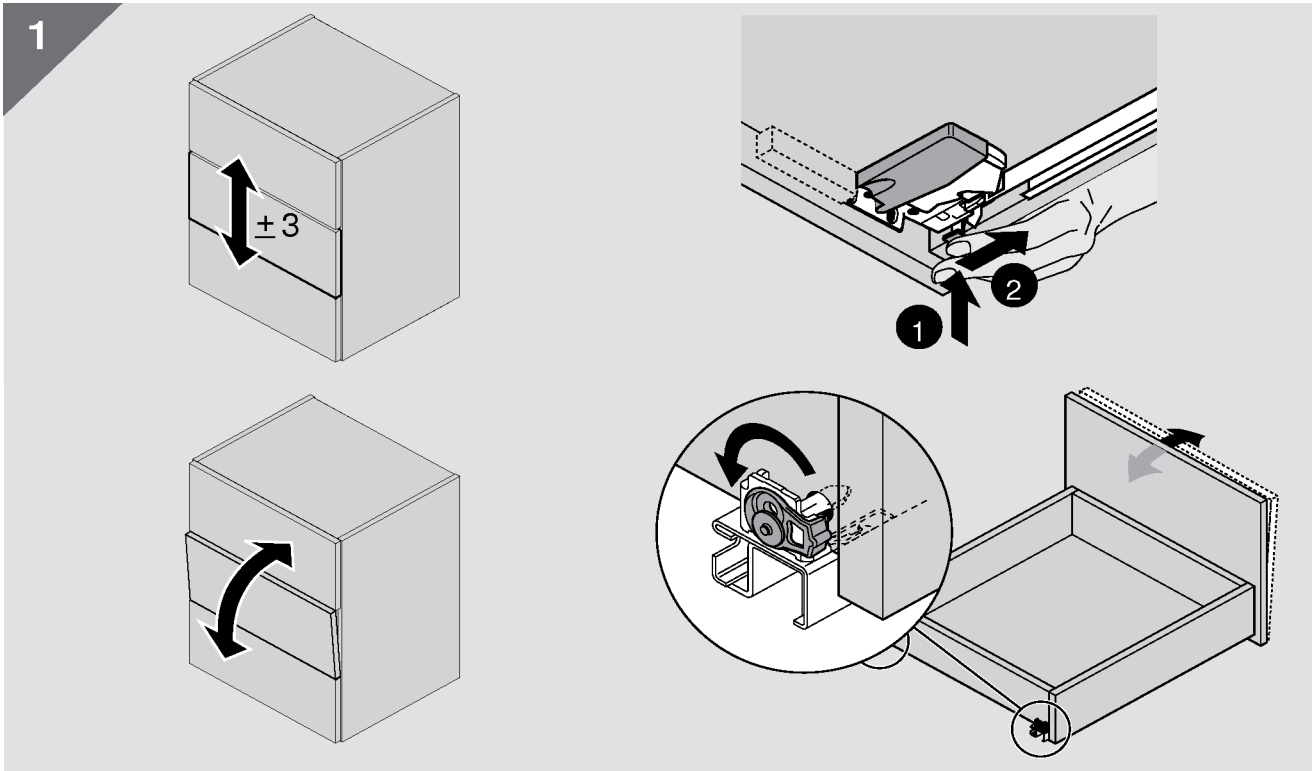

MOVENTO Spojnica
za dno fiok

178070 - leva + desna

STANDARD

- 143490 - 300 mm
- 143491 - 350 mm
- 143510 - 400 mm
- 143530 - 450 mm
- 143531 - 500 mm
- 143550 - 550 mm

STANDARD Klizač Blum R9001

Tehničke karakteristike TANDEM KLIZAČA