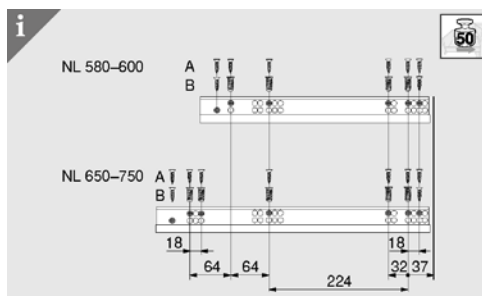

1019015 - 650 mm

MOVENTO TIP-ON BLUMOTION

177930 - 300 mm
177950 - 350 mm
177970 - 400 mm
177990 - 450 mm
178010 - 500 mm
178030 - 550 mm
178050 - 600 mm
178010 - 700 mm

MOVENTO Klizač TIP-ON /
Blumotion - potpuno izvlačenje

MOVENTO Spojnica
za dno fiok

178070 - leva + desna

STANDARD

- 143490 - 300 mm
- 143491 - 350 mm
- 143510 - 400 mm
- 143530 - 450 mm
- 143531 - 500 mm
- 143550 - 550 mm

STANDARD Klizač Blum R9001

Tehničke karakteristike TANDEM KLIZAČA