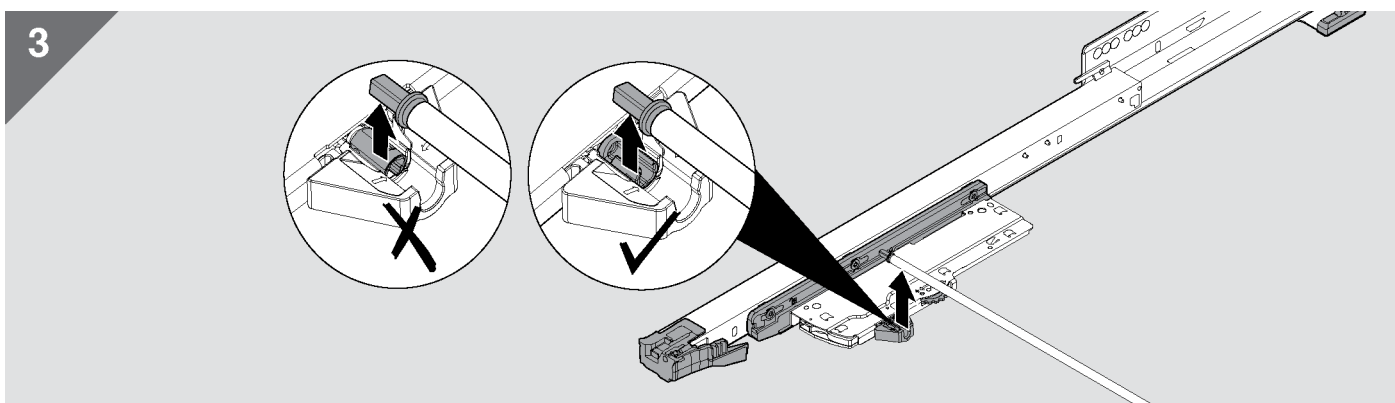

Tehničke karakteristike STANDARD KLIZAČA

Tehničke karakteristike MOVENTO KLIZAČA

Tip-On Blumotion - MOVENTO

Prikaz proizvoda na fotografijama može da ne odgovara u potpunosti originalnom uzorku.
Za originalan uzorak proizvoda obratite se vašem Darex prodavcu.