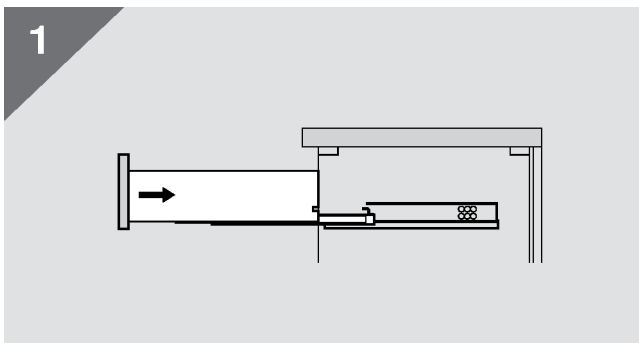

MOVENTO Spojnica
za dno fiok

178070 - leva + desna

STANDARD

- 143490 - 300 mm
- 143491 - 350 mm
- 143510 - 400 mm
- 143530 - 450 mm
- 143531 - 500 mm
- 143550 - 550 mm

STANDARD Klizač Blum R9001

Tehničke karakteristike TANDEM KLIZAČA