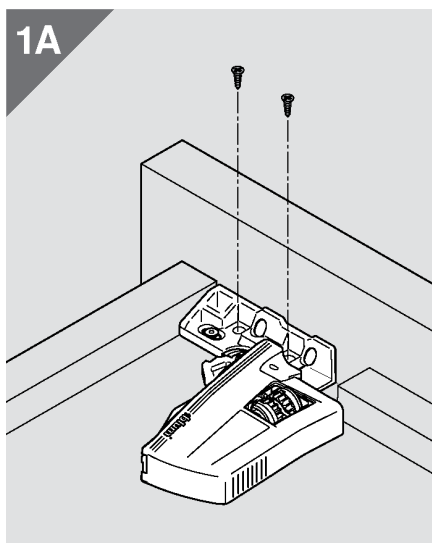

Tehničke karakteristike MOVENTO KLIZAČA