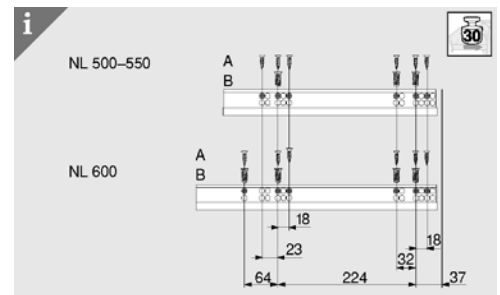

MOVENTO Spojnica
za dno fiok

178070 - leva + desna

STANDARD

- 143490 - 300 mm
- 143491 - 350 mm
- 143510 - 400 mm
- 143530 - 450 mm
- 143531 - 500 mm
- 143550 - 550 mm

STANDARD Klizač Blum R9001

Tehničke karakteristike TANDEM KLIZAČA