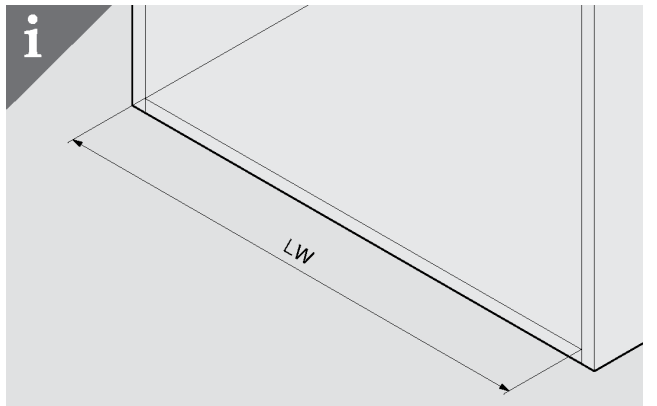

Tehničke karakteristike STANDARD KLIZAČA

Tehničke karakteristike MOVENTO KLIZAČA

Tip-On Blumotion - MOVENTO

Prikaz proizvoda na fotografijama može da ne odgovara u potpunosti originalnom uzorku.
Za originalan uzorak proizvoda obratite se vašem Darex prodavcu.