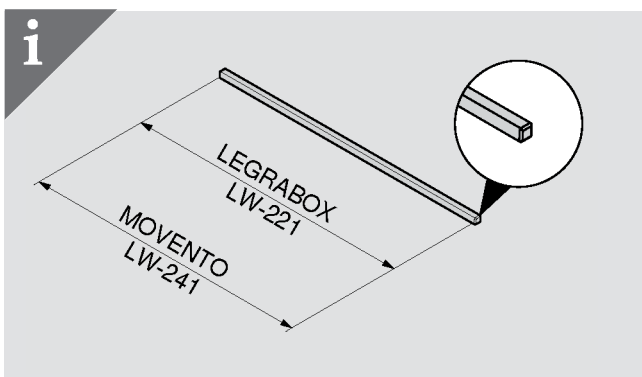

Tip-On Blumotion - MOVENTO