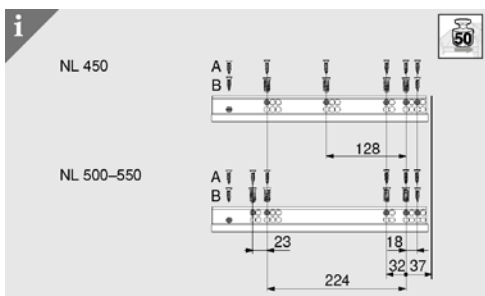

MOVENTO Spojnica
za dno fiok

178070 - leva + desna

STANDARD

- 143490 - 300 mm
- 143491 - 350 mm
- 143510 - 400 mm
- 143530 - 450 mm
- 143531 - 500 mm
- 143550 - 550 mm

STANDARD Klizač Blum R9001

Tehničke karakteristike TANDEM KLIZAČA