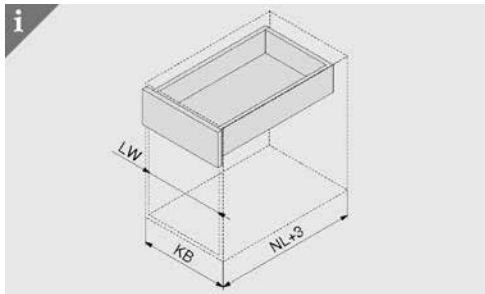

MOVENTO Spojnica
za dno fiok

178070 - leva + desna

STANDARD

- 143490 - 300 mm
- 143491 - 350 mm
- 143510 - 400 mm
- 143530 - 450 mm
- 143531 - 500 mm
- 143550 - 550 mm

STANDARD Klizač Blum R9001

Tehničke karakteristike TANDEM KLIZAČA