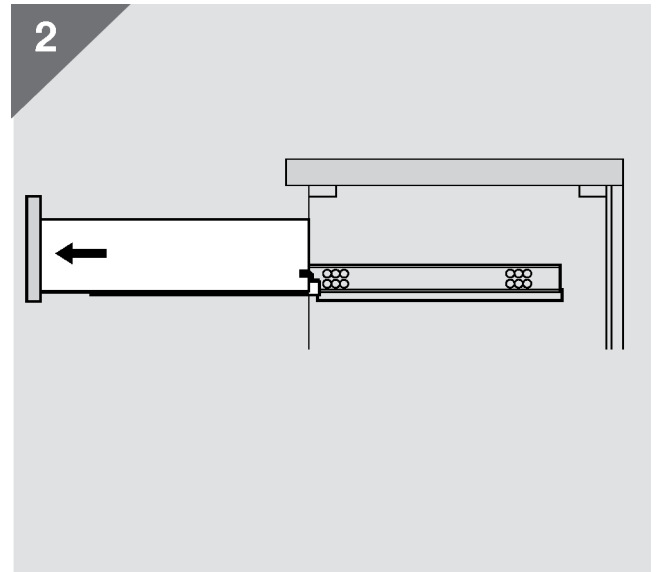

Tip-On Blumotion - MOVENTO