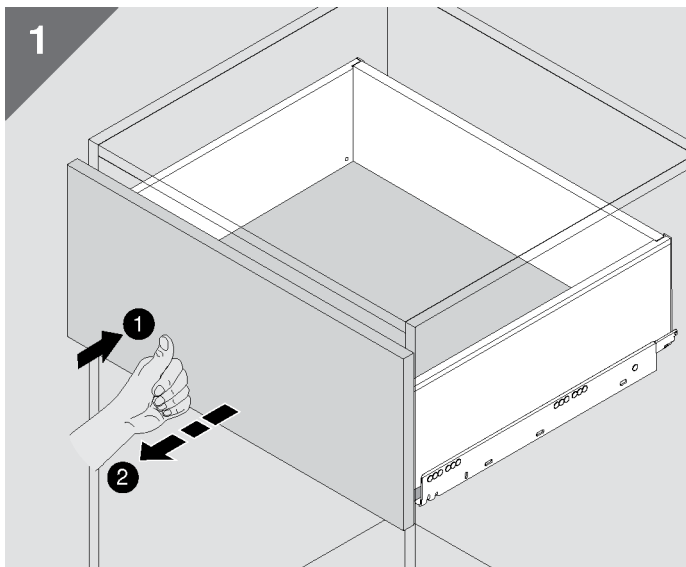

Prikaz proizvoda na fotografijama može da ne odgovara u potpunosti originalnom uzorku.
Za originalan uzorak proizvoda obratite se vašem Darex prodavcu.