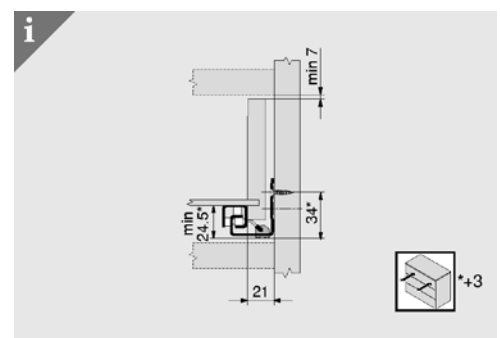

MOVENTO Spojnica
za dno fiok

178070 - leva + desna

STANDARD

- 143490 - 300 mm
- 143491 - 350 mm
- 143510 - 400 mm
- 143530 - 450 mm
- 143531 - 500 mm
- 143550 - 550 mm

STANDARD Klizač Blum R9001

Tehničke karakteristike TANDEM KLIZAČA