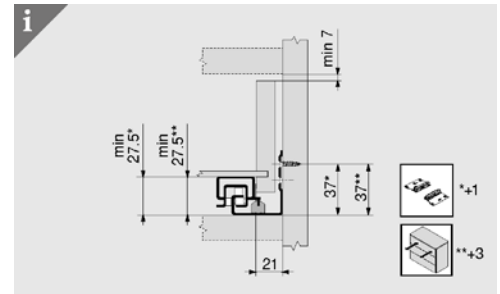

MOVENTO Spojnica
za dno fiok

178070 - leva + desna

STANDARD

- 143490 - 300 mm
- 143491 - 350 mm
- 143510 - 400 mm
- 143530 - 450 mm
- 143531 - 500 mm
- 143550 - 550 mm

STANDARD Klizač Blum R9001

Tehničke karakteristike TANDEM KLIZAČA