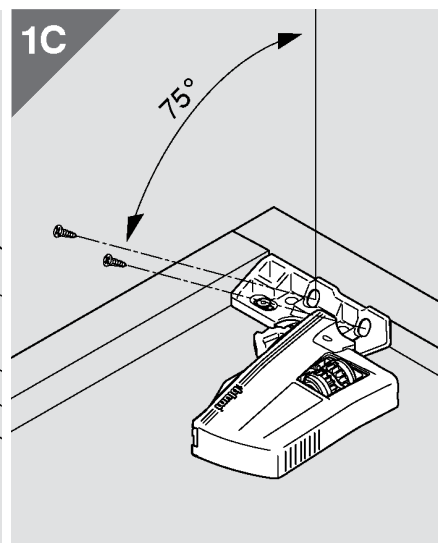

Tehničke karakteristike MOVENTO KLIZAČA