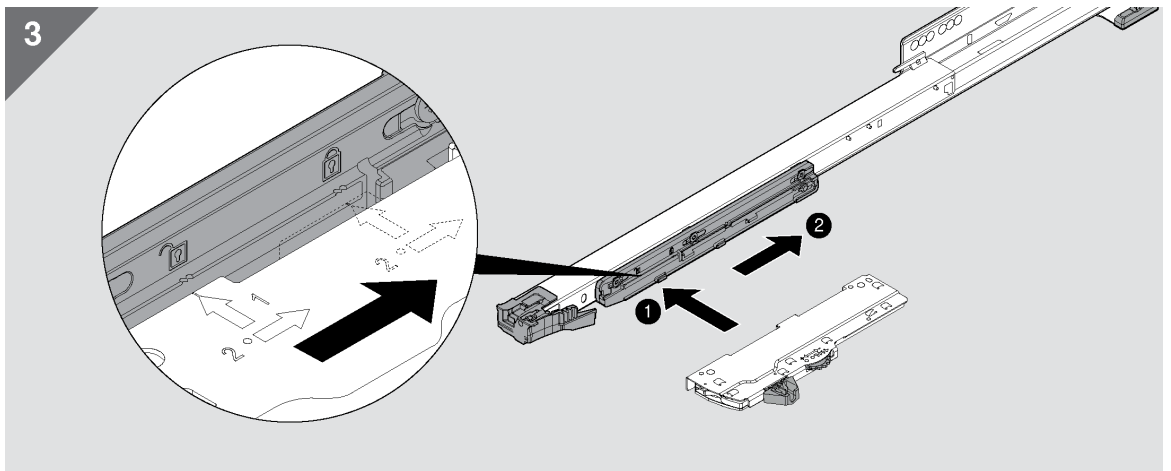

Tehničke karakteristike STANDARD KLIZAČA

Tehničke karakteristike MOVENTO KLIZAČA

Tip-On Blumotion - MOVENTO

Prikaz proizvoda na fotografijama može da ne odgovara u potpunosti originalnom uzorku.
Za originalan uzorak proizvoda obratite se vašem Darex prodavcu.