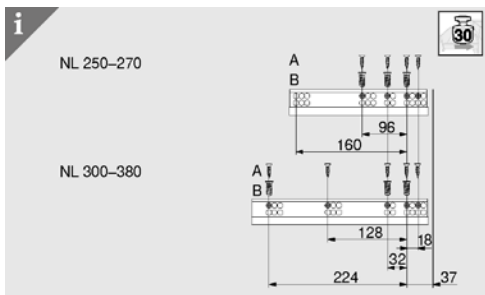

MOVENTO Spojnica
za dno fiok

178070 - leva + desna

STANDARD

- 143490 - 300 mm
- 143491 - 350 mm
- 143510 - 400 mm
- 143530 - 450 mm
- 143531 - 500 mm
- 143550 - 550 mm

STANDARD Klizač Blum R9001

Tehničke karakteristike TANDEM KLIZAČA