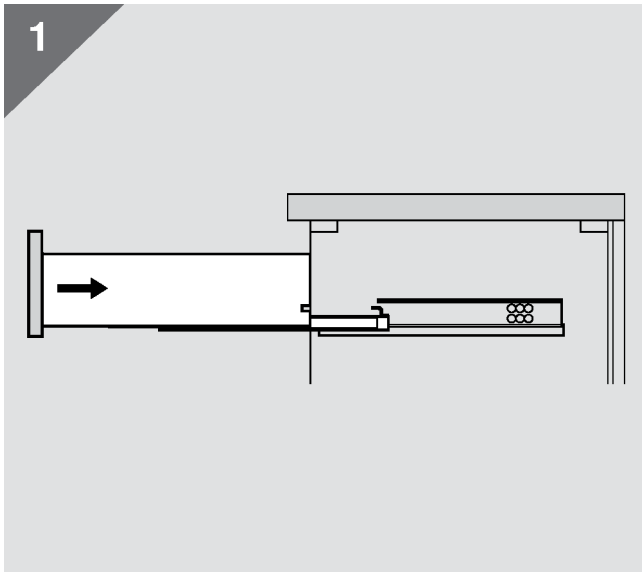

Tip-On Blumotion - MOVENTO