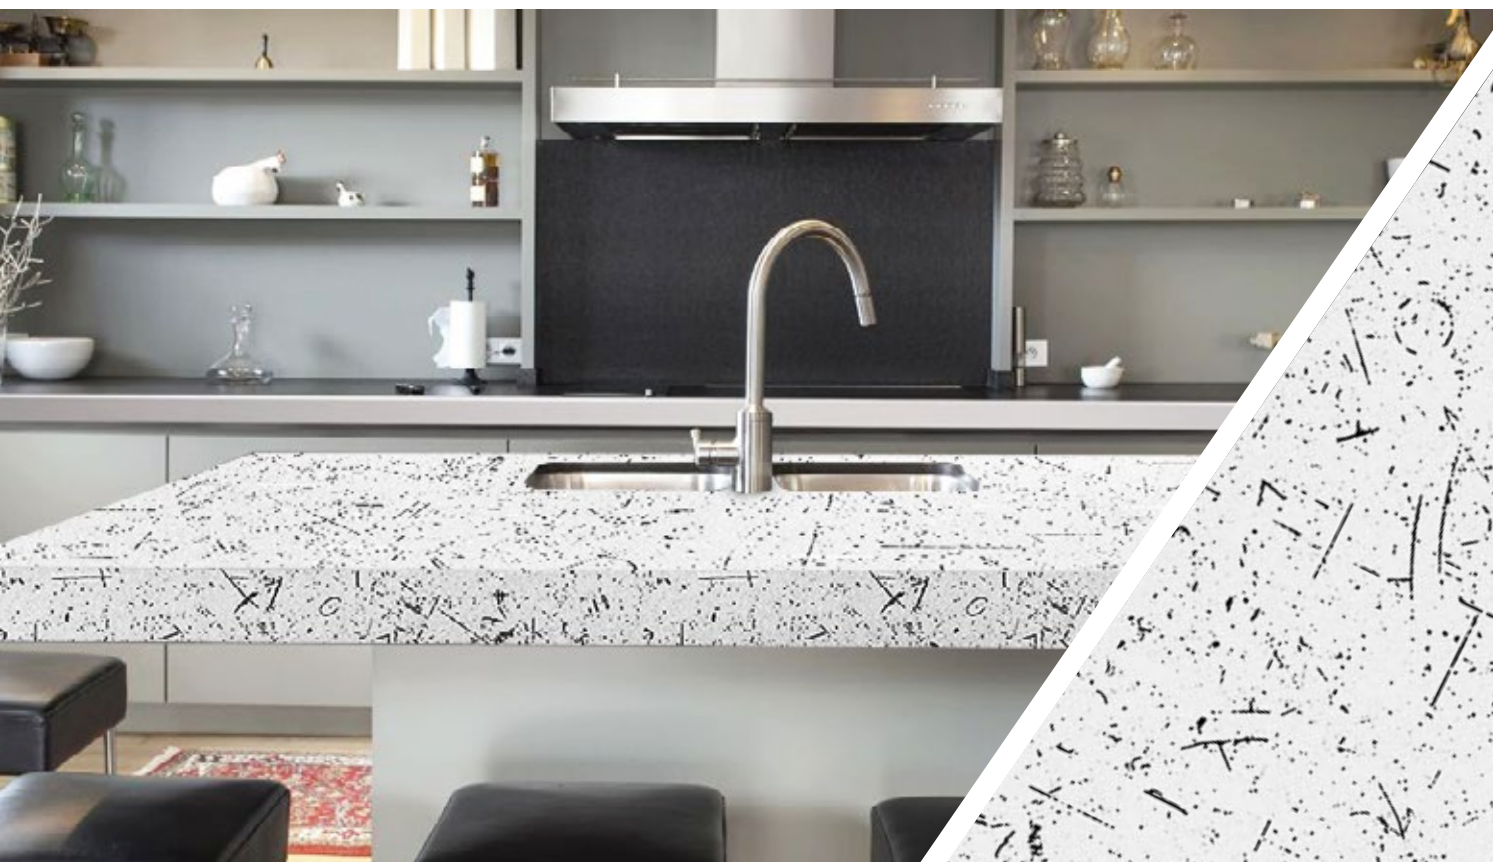

2

2919
AXEL

Šifra: 160213
Dekor: 2919
Struktura: S
Debljina: 38 mm
Naziv dekora: Axel