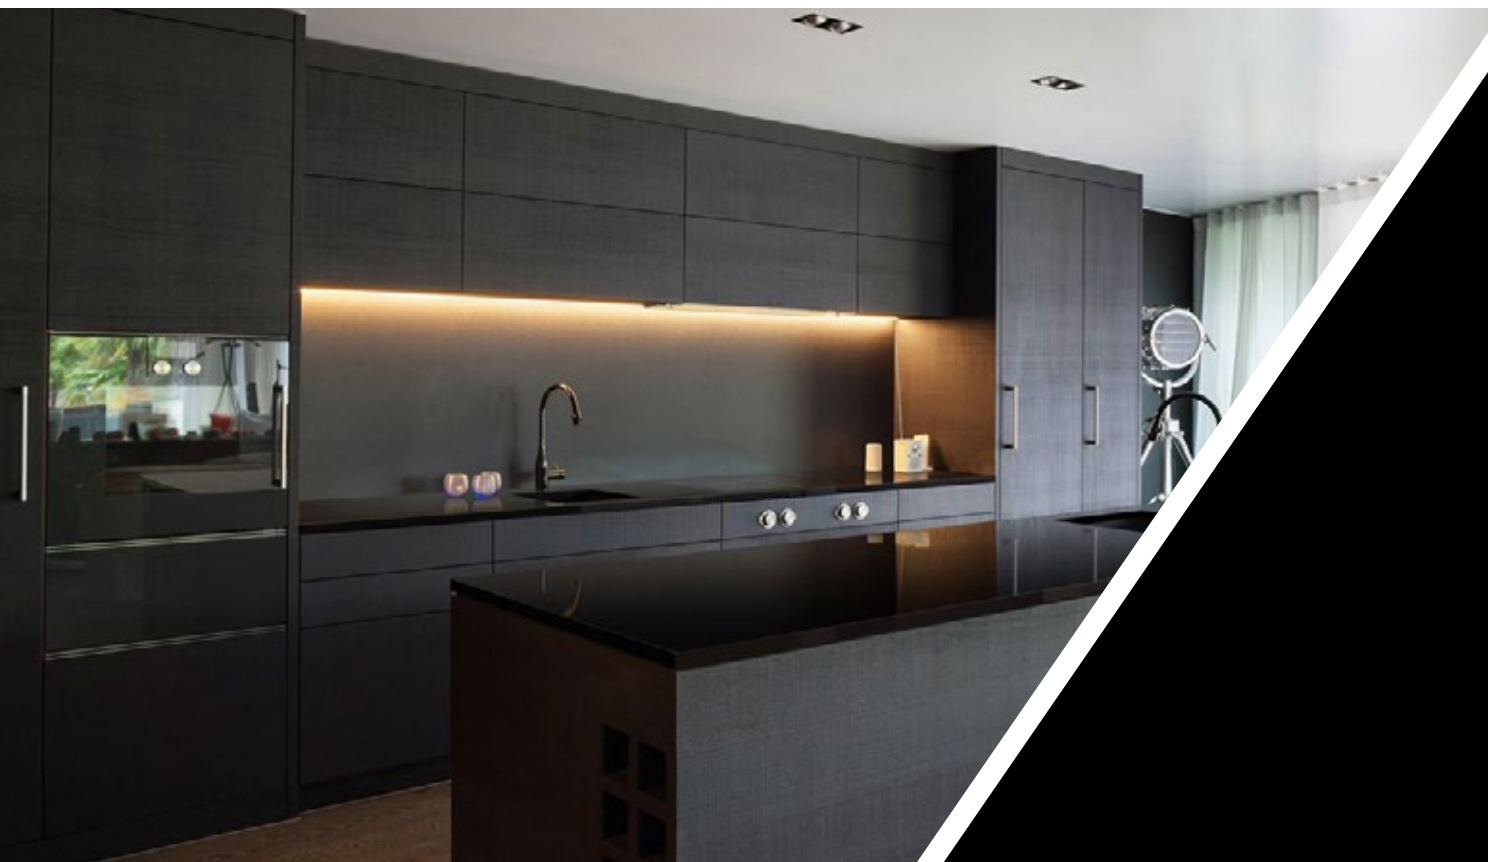

Struktura: Gloss

Debljina: 38 mm

Naziv dekora: Kungur

1147
METALLIC

Šifra: 160238
Dekor: 1147
Struktura: Gloss
Debljina: 38 mm
Naziv dekora: Metallic

25

Doživite materijale na naš način

26