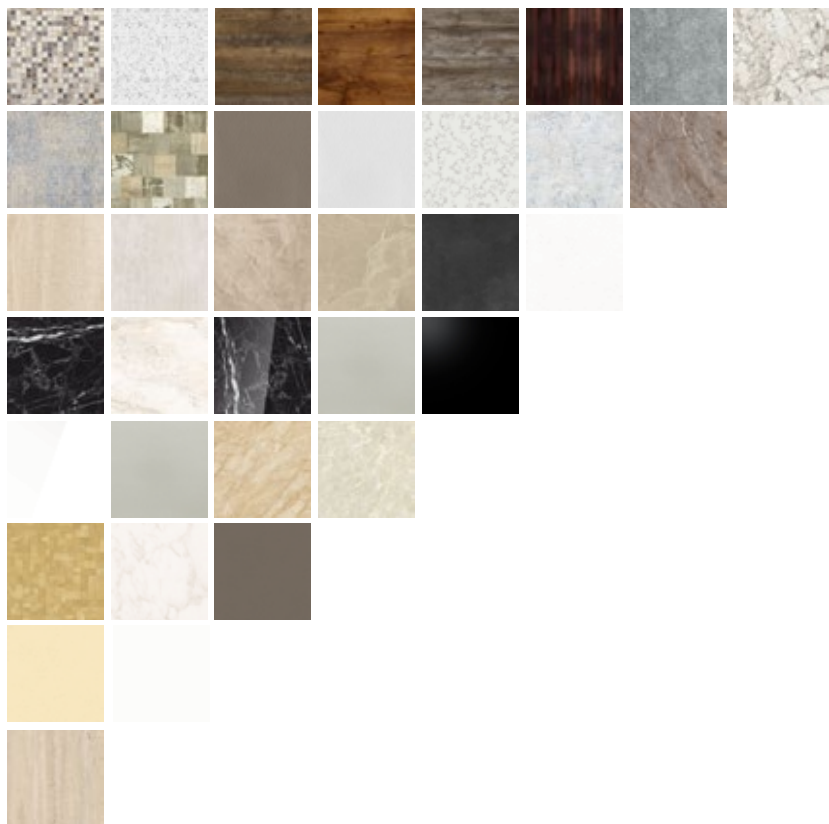

1111
WHITE

Šifra: 160212
Dekor: 1111
Struktura: S
Debljina: 38 mm
Naziv dekora: White

35

Doživite materijale na naš način

36

2580
ROMAN TRAVRTINE

Šifra: 160211
Dekor: 2580
Struktura: S
Debljina: 38 mm
Naziv dekora: Roman travertine