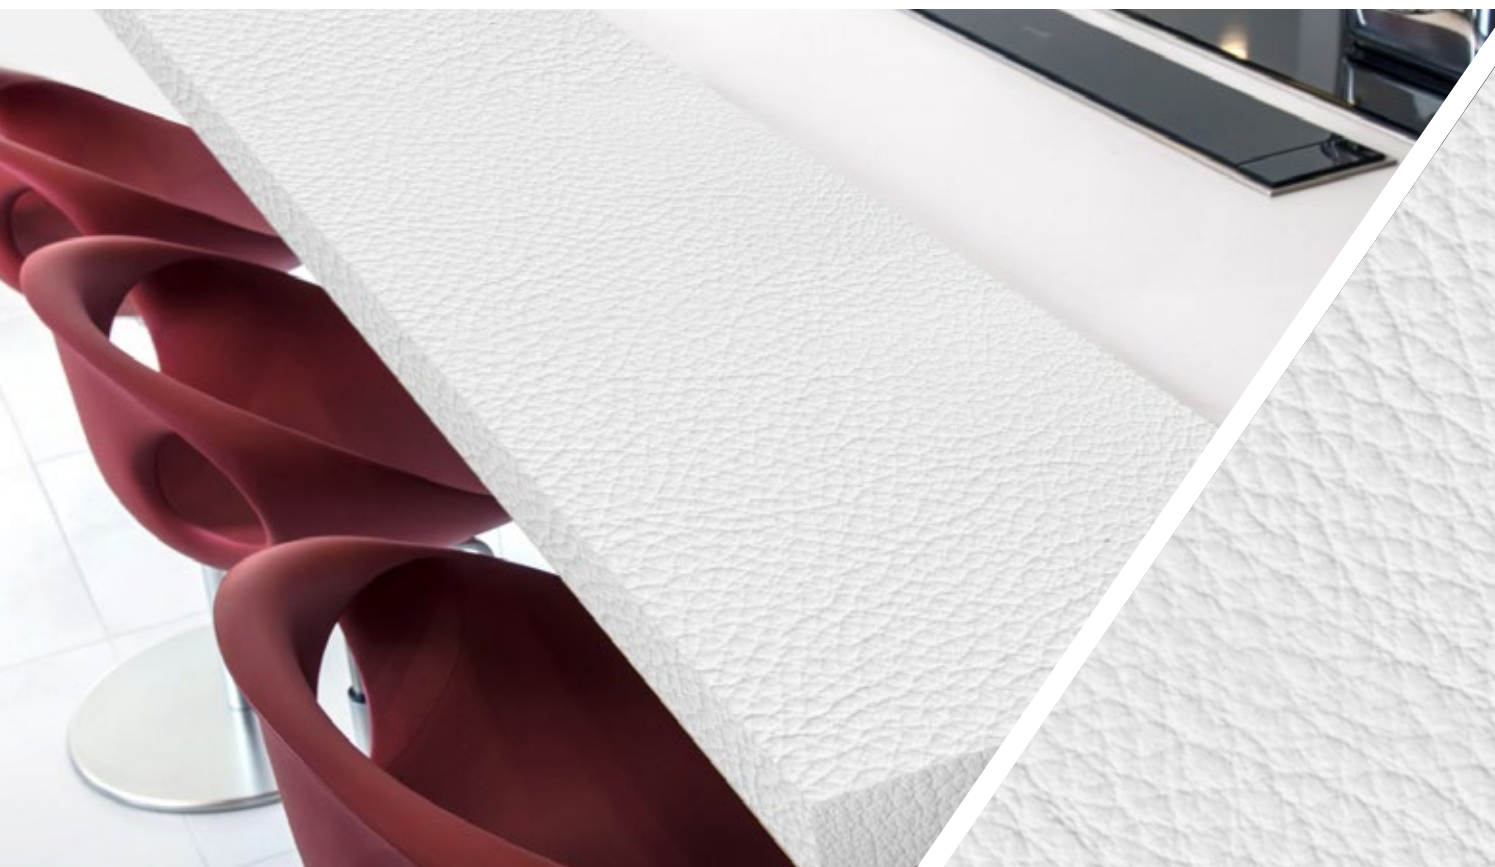

1046
GRAY BEIGE

Šifra: 160222
Dekor: 1046
Struktura: L
Debljina: 38 mm
Naziv dekora: Gray beige

11

Doživite materijale na naš način

12

1111
WHITE

Šifra: 160219

Dekor: 1111